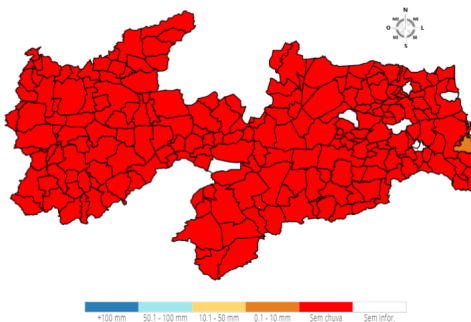

Chuvas Acumuladas do Dia (mm) - 20/09

Posto Pluviométrico	Total 20/09
João Pessoa/DFAARA	3,0

Chuvas Acumuladas no Mês (mm) - 01/09 - 20/09

(Valores acumulados acima de 20,00mm)

Posto Pluviométrico	Total 01/09 - 20/09
Alhandra	54,8
Pitimbu	51,3
Areia	48,7
João Pessoa/Mares	47,6
João Pessoa/DFAARA	45,4
Conde/Açude Gramame Mamuaba	44,8
Bananeiras	44,3
Conde	43,0
Serraria	40,8
João Pessoa/CEDRES	37,2
Lucena	34,4
Bayeux	34,4
Borborema	33,7
Sapé	33,5
Pilões	30,8
Cabedelo	29,7
São Sebastião de Lagoa de Roça	29,6
Pilõezinhos	29,5
Pirpirituba	28,7
Mari	27,3
Massaranduba	26,4
Serra Redonda	26,3
Cuitegi	24,8
Caaporã	24,7
Santa Rita	24,4
Araçagi	24,1
Baía da Traição	23,8
Natuba	23,6
Itatuba	23,0
Esperança/São Miguel	22,8
Caldas Brandão	22,5
Cacimba de Dentro	22,0
Alagoa Grande	22,0
Sertãozinho	20,9
Riachão do Bacamarte	20,2